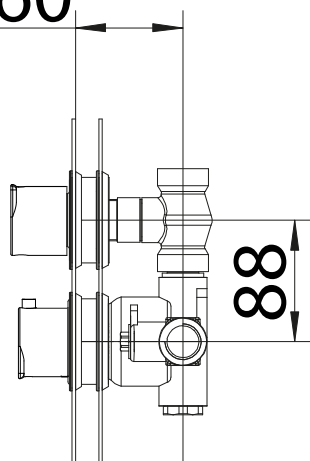

PALAZZANI

d i s e g n o t e c n i c o ■ t e c h n i c a l d r a w i n g

MAX 60

MIN 45

Ø 220

d i s e g n o t e c n i c o ■ t e c h n i c a l d r a w i n g

montecarlo

802604