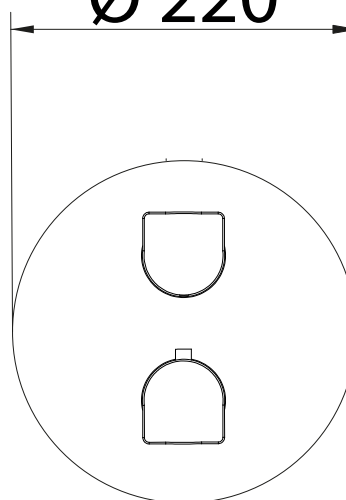

PALAZZANI

d i s e g n o t e c n i c o ■ t e c h n i c a l d r a w i n g

MAX 60

MIN 45

Ø 220

d i s e g n o t e c n i c o ■ t e c h n i c a l d r a w i n g

montecarlo

802604